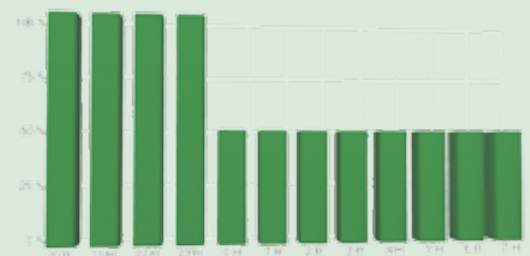

## GRÁFICA PREPROGRAMACIÓN

100% 4 HORAS • 50% 6-8 HORAS