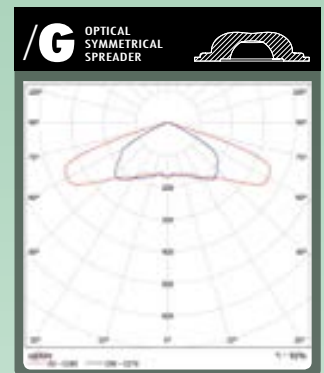

## LIGHT AMBAR

**NO PERTURBA LA FLORA Y LA FAUNA**

Ideal para parques naturales, zonas reserva de la biosfera y zonas de observación astronómica.

DETALLE SUPERIOR